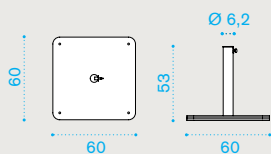

### Base – 47 kg

only for items: UMOMQM1 – UMOMR

→ 47,5 | 2x → 1base H 2 D 62 L 62 → 1tube H 40 D 11 L 11 → 48

OMBAM12PB31

White  
(Free 2,2x2,2 - 3x2)

OMBAM12PB40

Mud grey  
(Free 2,2x2,2 - 3x2)

### Base – 48 kg

for item: UMOMQM2

→ 48 | 2x → 1base H 2 D 62 L 62 → 1tube H 62 D 11 L 11 → 49

OMBAM22PB31

White  
(Free 3,5x3,5)

OMBAM22PB40

Mud grey  
(Free 3,5x3,5)

### Base – 70 kg

for item: UMOMQM2

→ 70 | 3x → 1base H 2 D 62 L 62 → 1tube H 62 D 11 L 11 → 71

OMBAM23PB31

White  
(Free 3,5x3,5)

OMBAM23PB40

Mud grey  
(Free 3,5x3,5)