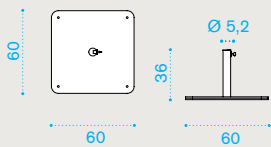

#### Description

White  
(Free 2,2x2,2 - 3x2)

OMBAM11PB40

Mud grey  
(Free 2,2x2,2 - 3x2)

### Base – 47 kg

only for items: UMOMQM1 – UMOMR

→ 47,5 | 2x → 1base H 2 D 62 L 62 → 1tube H 40 D 11 L 11 → 48

OMBAM12PB31

White  
(Free 2,2x2,2 - 3x2)

OMBAM12PB40

Mud grey  
(Free 2,2x2,2 - 3x2)