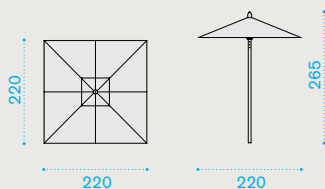

## Square umbrella 2,2x2,2 m