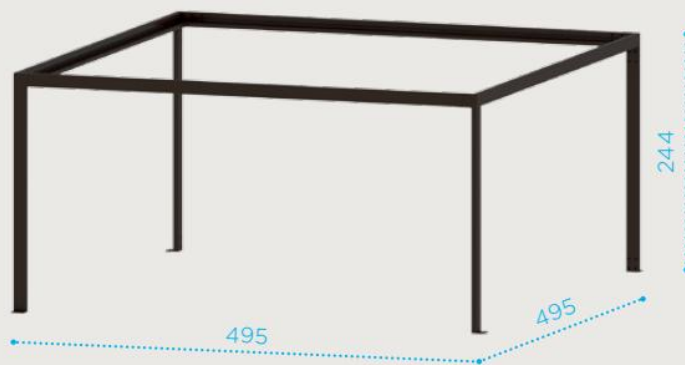

Dimensioni / Dimensions / Dimensions