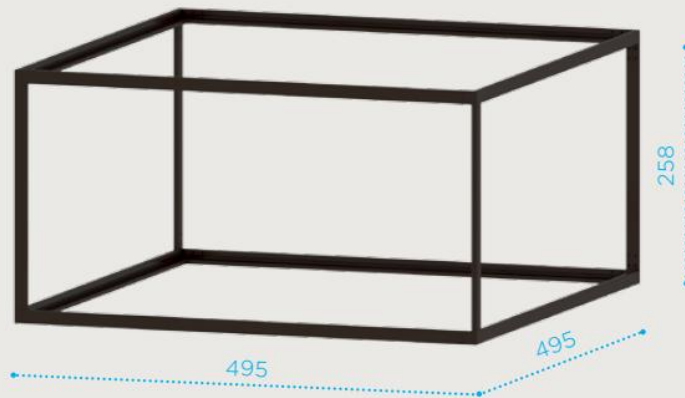

Dimensioni / Dimensions / Dimensions