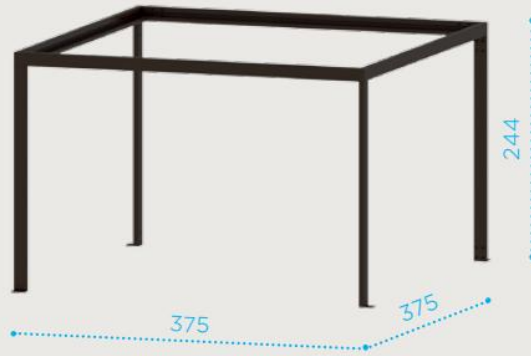

Dimensioni / Dimensions / Dimensions