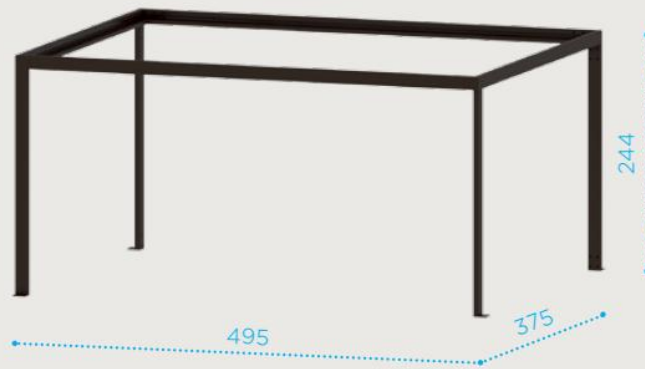

Dimensioni / Dimensions / Dimensions