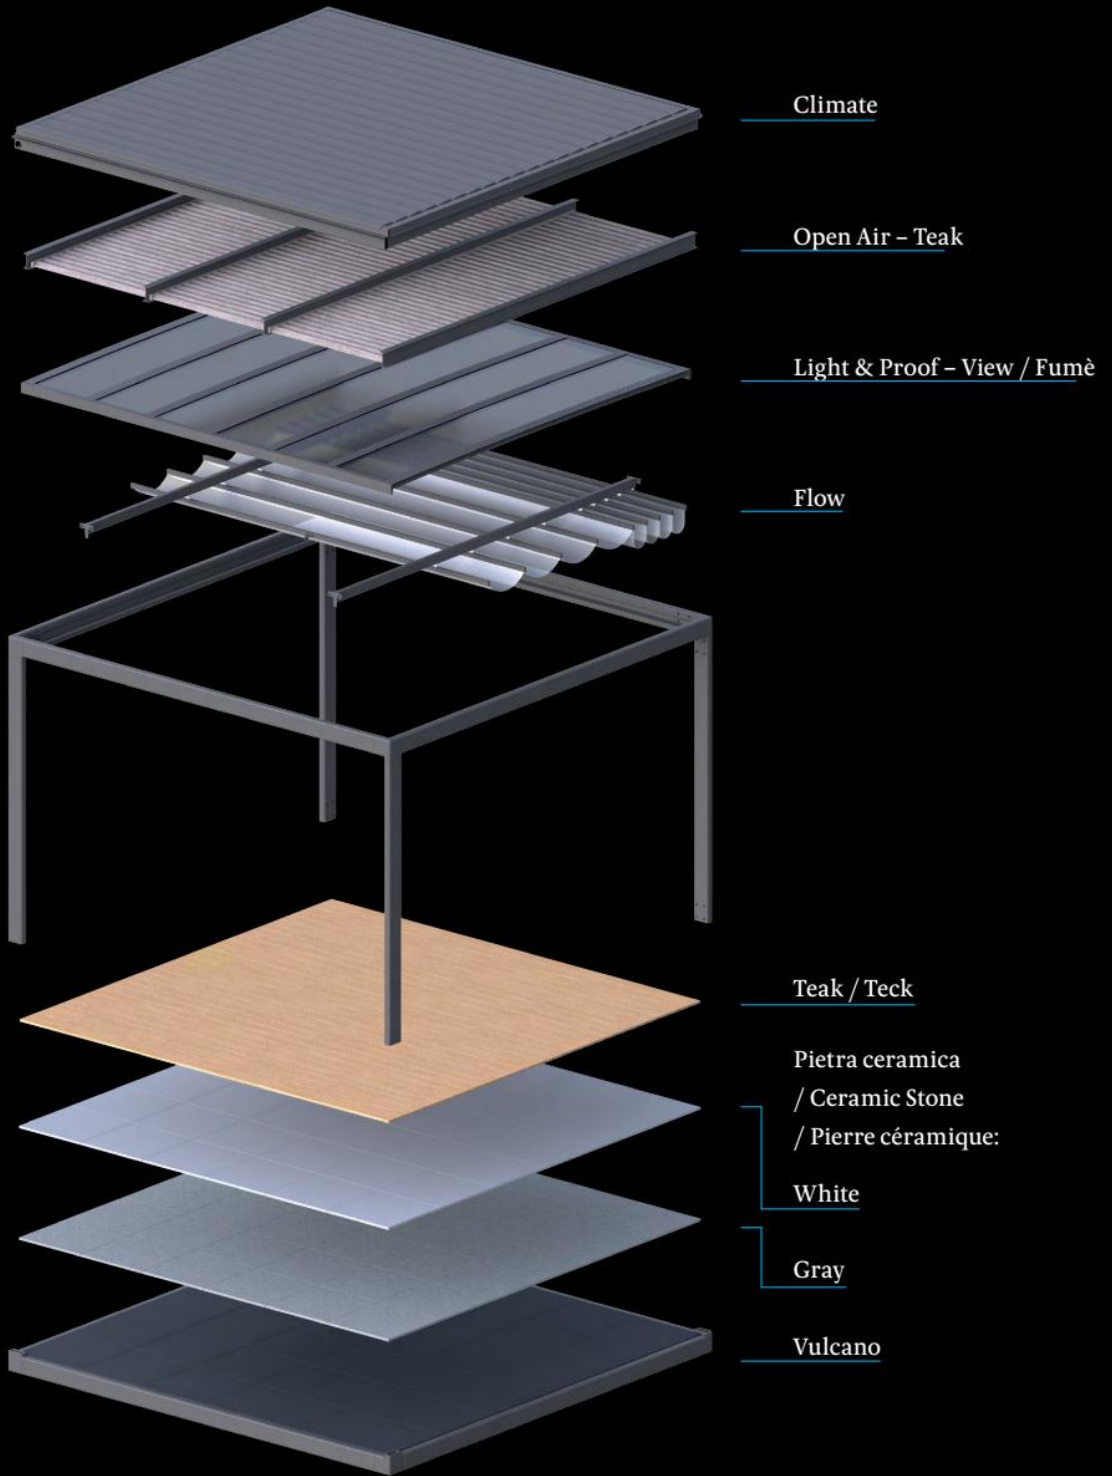

Copertura / Roof / Toit

Pavimento / Flooring / Plancher