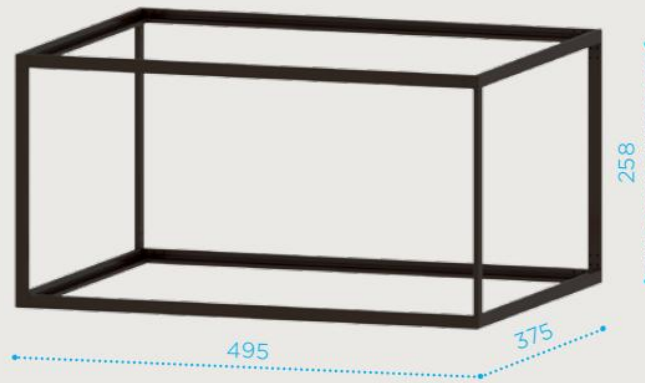

Dimensioni / Dimensions / Dimensions