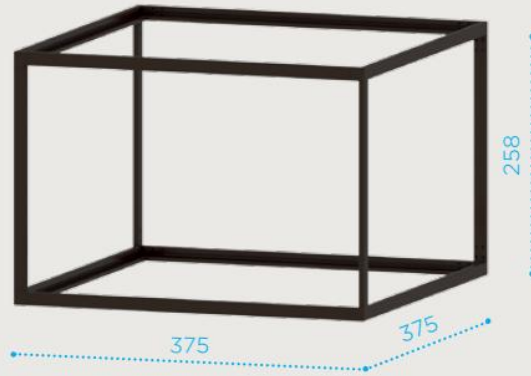

Dimensioni / Dimensions / Dimensions