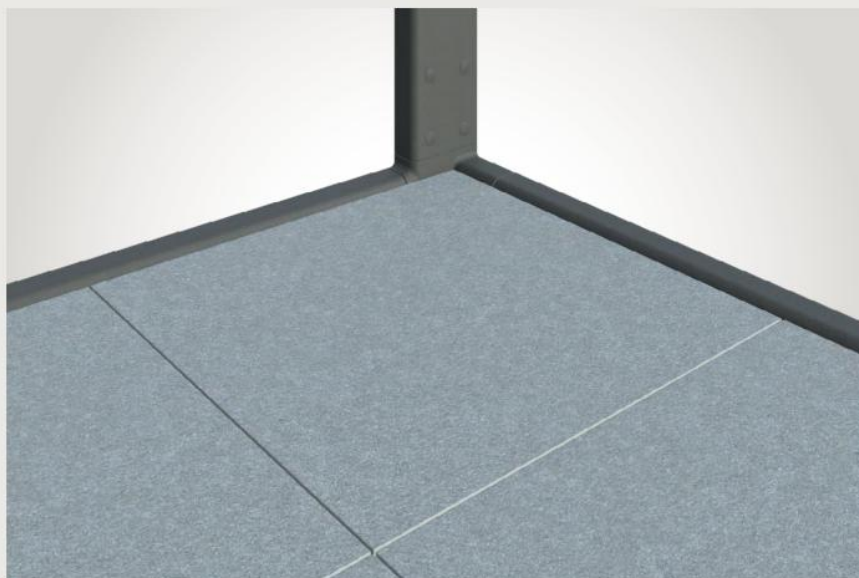

Pavimenti / Flooring / Planchers

it / La pavimentazione in pietra ceramica è composta da mattonelle di gres con finitura effetto pietra di dimensioni 60 x 60 cm e spessore 10 mm. La posa avviene su supporti regolabili in altezza per consentire il migliore adattamento al fondo sottostante. Le mattonelle di pietra ceramica sono disponibili nei tre colori White, Grey e Black Vulcano.

en / The ceramic stone flooring comprises porcelain tiles with a stone-effect finish, 60 x 60 cm and 10 mm thick. They are simple and quick to lay on supports that can be adjusted in height to give perfect results on the underlying base. These ceramic stone tiles are available in three colours: White, Grey and Black Vulcano.

fr / Le dallage en céramique est composé de carreaux de grès effet pierre mesurant 60 x 60 cm avec une épaisseur de 10 mm. La pose s'effectue sur des supports réglables en hauteur, ce qui permet une meilleure adaptation au fond sous-jacent. Les carreaux de céramique sont disponibles en trois couleurs : White, Grey et Black Vulcano.

Materials